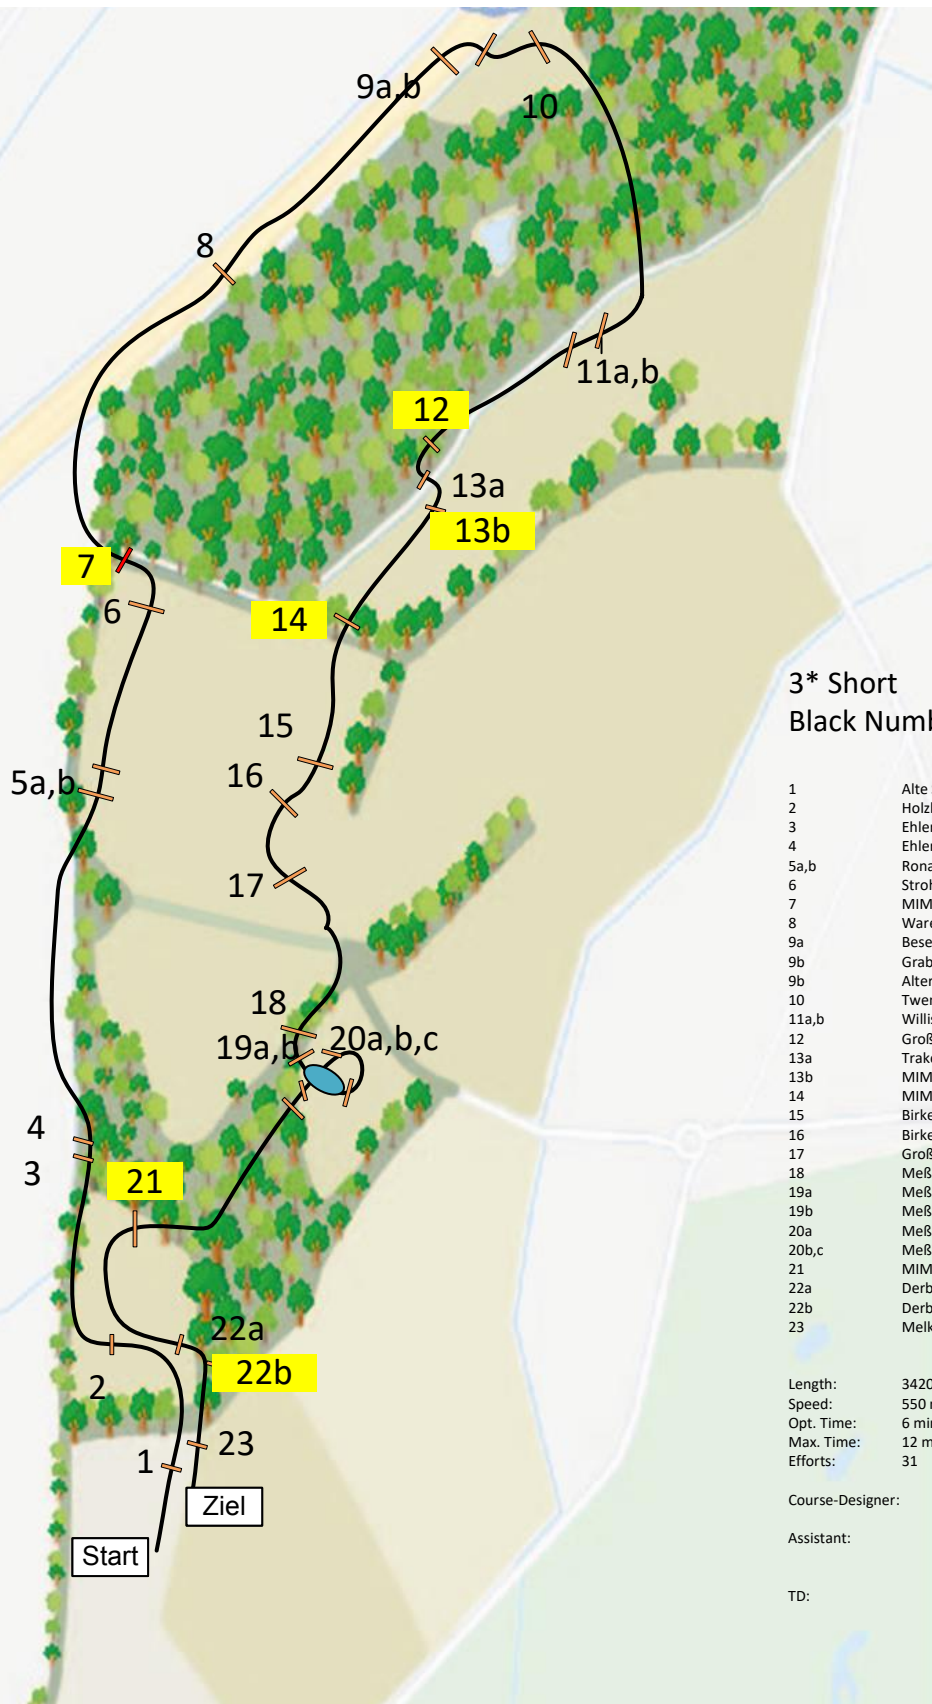

www.boeckmann-hannover.com

Langenhagen-Twenge 2023

Meßmer Trophy Großer Preis der Stadt Langenhagen

Deutsche Amateur Meisterschaft

Landesmeisterschaft REI

3* Short Black Numbers

- 1 Alte Scheune
- 2 Holzblock
- 3 Ehlers Krummer Baum
- 4 Ehlers Eicheneck
- 5a,b Ronalds Heckenkästen
- 6 Strohwagen
- 7 MIM-Ecke
- 8 Warendorfer Pyramide
- 9a Besensprung
- 9b Graben an der Autobahn
- 9b Alternativer Besensprung
- 10 Twenger Hundehütte
- 11a,b Willis Holzpferde
- 12 Großer Tisch
- 13a Trakehnergraben
- 13b MIM-Trippl bar
- 14 MIM-Trakehnergraben
- 15 Birkenstapel
- 16 Birkenbesen
- 17 Großes Haus
- 18 Meßmer Tisch
- 19a Meßmer Twenger Boot
- 19b Meßmer Boot Frieda
- 20a Meßmer Teicheinsprung
- 20b,c Meßmer Frösche
- 21 MIM-Oxer
- 22a Derby Tisch
- 22b Derby Wall
- 23 Melk Wagen