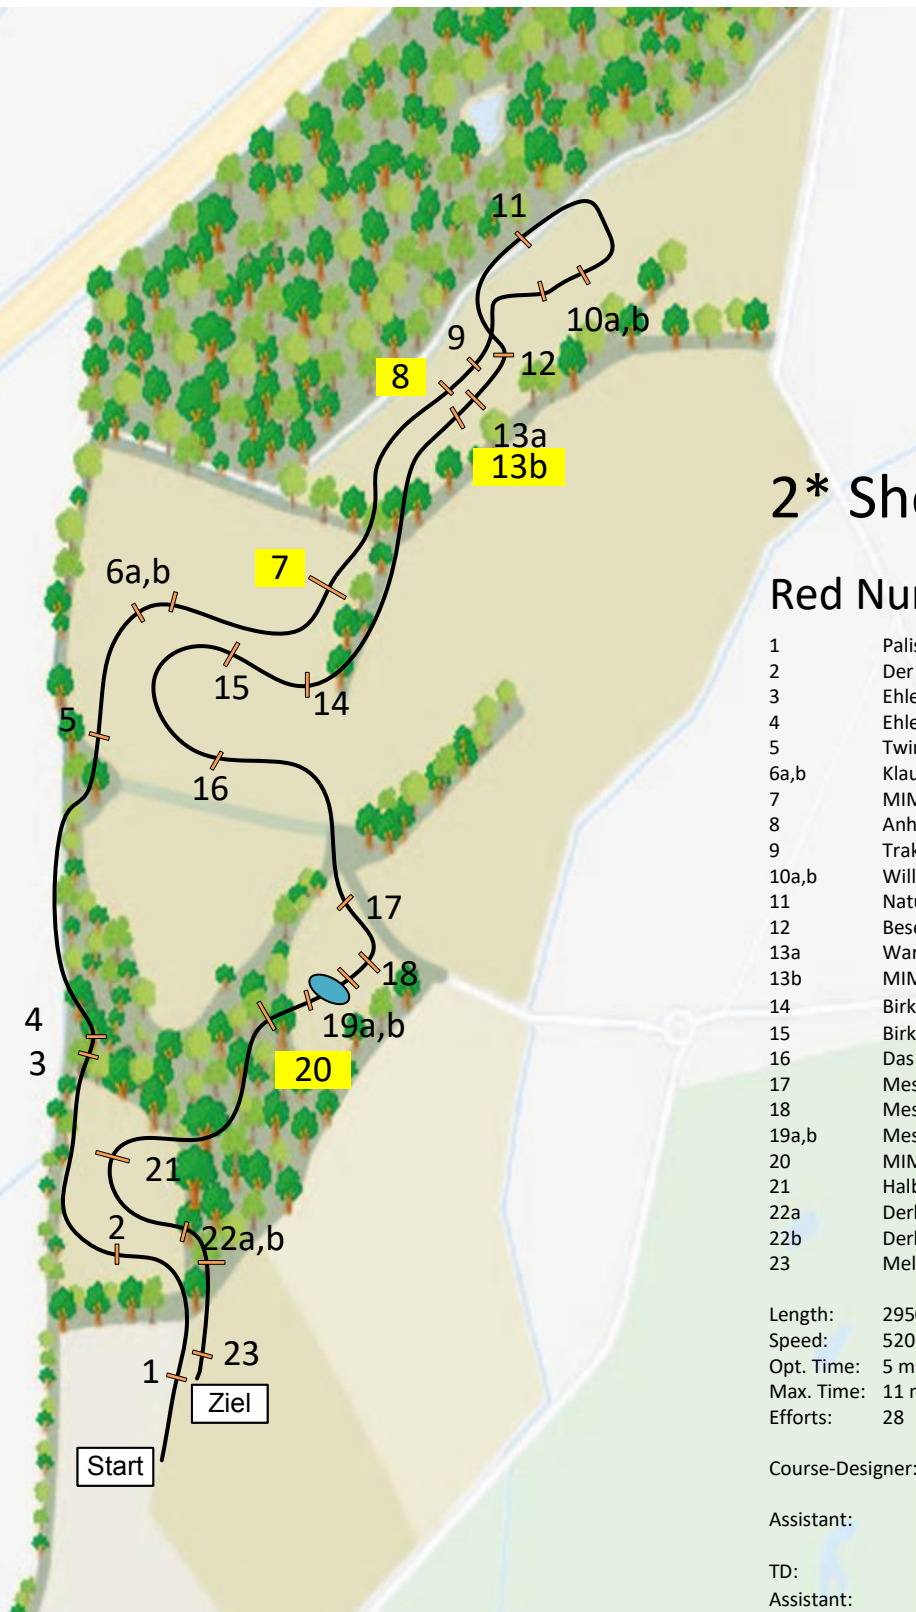

Langenhagen-Twenge 2023

Preis der Firma Derby – Preis Tierarzt 24
Deutsches Amateur Championat
Regionsmeisterschaften Hannover

2* Short

Red Numbers

- | | |
|-------|--------------------------|
| 1 | Palisade mit Hecke |
| 2 | Der Gedeckte Tisch |
| 3 | Ehlers altes Forsthaus |
| 4 | Ehlers Alte Eiche |
| 5 | Twins |
| 6a,b | Klaus Heckenkästen |
| 7 | MIM-Tisch |
| 8 | Anhänger |
| 9 | Traktor |
| 10a,b | Willis Holzhäuser |
| 11 | Natur-Kiefer |
| 12 | Besentisch |
| 13a | Warendorfer Pyramide |
| 13b | MIM-Trippl-Hecken |
| 14 | Birkentisch |
| 15 | Birkentraktor |
| 16 | Das Haus von Lars |
| 17 | Messmer's Wiesen |
| 18 | Messmer's Schweinerücken |
| 19a,b | Messmer's Teich |
| 20 | MIM-Dachsprung |
| 21 | Halbrund mit Hecke |
| 22a | Derby- Birkengraben |
| 22b | Derby-Narrow -Hedge |
| 23 | Melk Wagen |