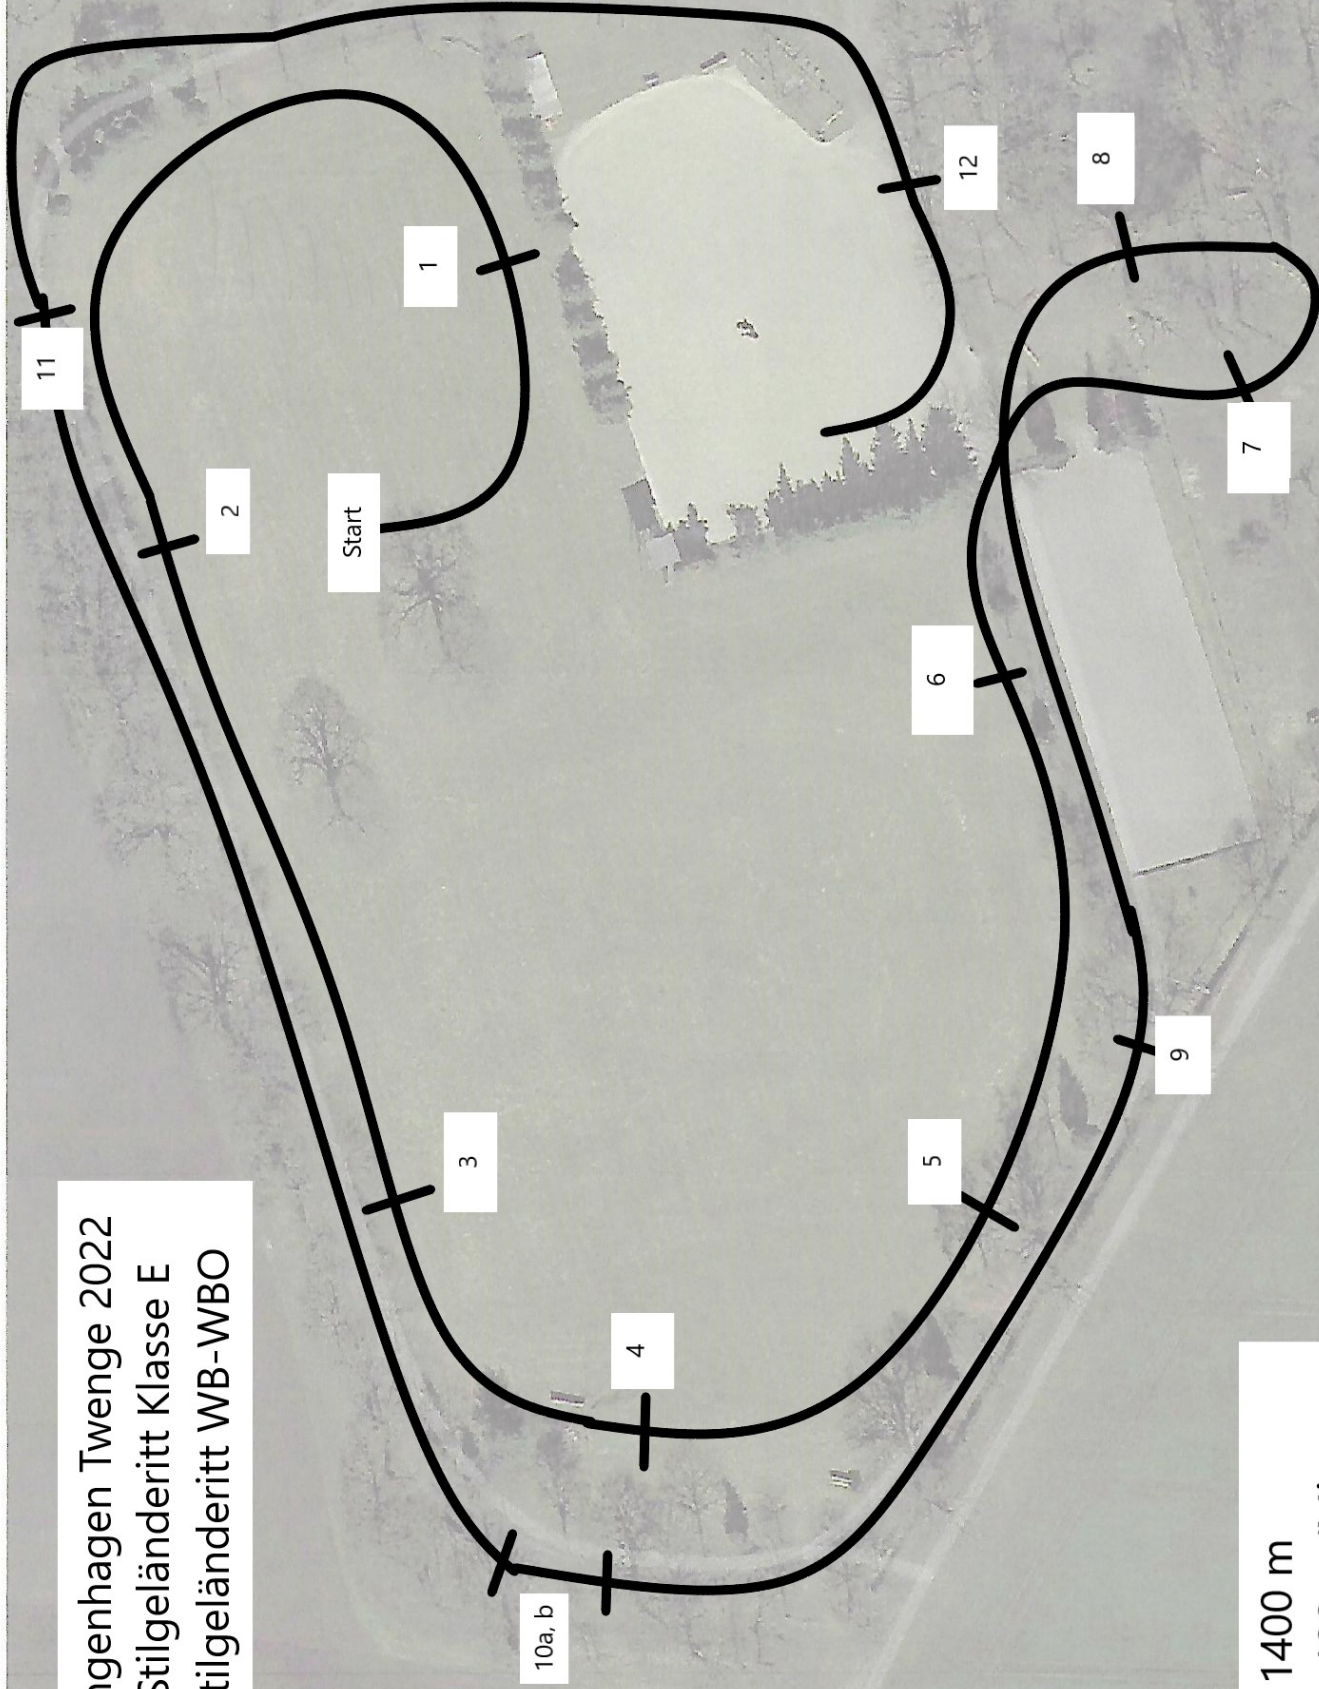

Langenhagen Twenge 2022
Stilgelanderritt Klasse E
Stilgelanderritt WB-WBO

Länge 1400 m
Tempo 400 m/Min
EZ: 3 Min 30 Sec
HZ: 7 Min

Course-Design Wilfried Thiebes
TD Hans-Friedrich Nagel